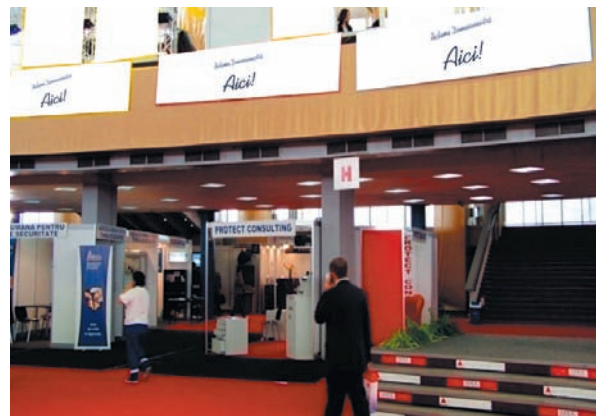

AFISARE BANNERE PAVILION A, FRIZA 4.50