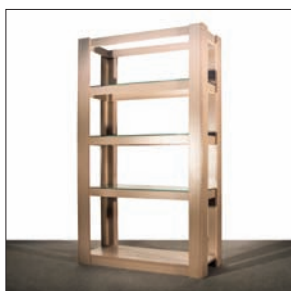

Etajera Beije EUR 30.00
Cod 025.010.090.070
(100 x 40 x 170 cm)