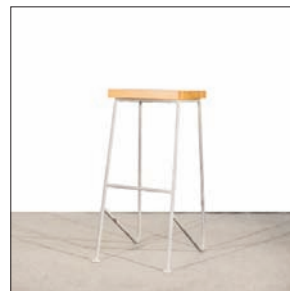

Scaun Domicilio EUR 20.00
sezut lemn
Cod 025.010.040.140
(36 x 34,5 x 75 cm)