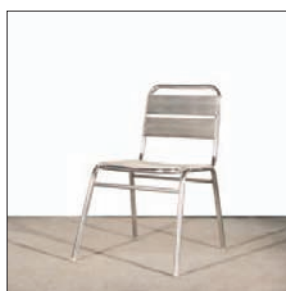

Scaun bar ABS alb EUR 8.00
(sezut mic)
Cod 025.010.040.087

Scaun bar ABS EUR 8.00
Cod 025.010.040.082 – gri
Cod 025.010.040.083 – rosu
Cod 025.010.040.085 – portocaliu

Scaun bar alb EUR 7.00
Cod 025.010.040.079

Scaun Eames-alb EUR 12.00
Cod 025.010.040.150
(61 x 62 x 77,5 cm)

Scaun plastic transparent EUR 7.00
Cod 025.010.040.035

Scaun aluminiu EUR 10.00
Cod 025.010.040.015

Scaun plastic EUR 2.00
(alb)
Cod 025.010.040.060