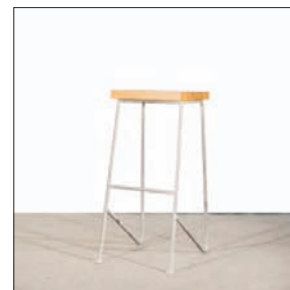

Scaun Domicilio sezut lemn EUR 20.00
Cod 025.010.040.140
(36 x 34,5 x 75 cm)